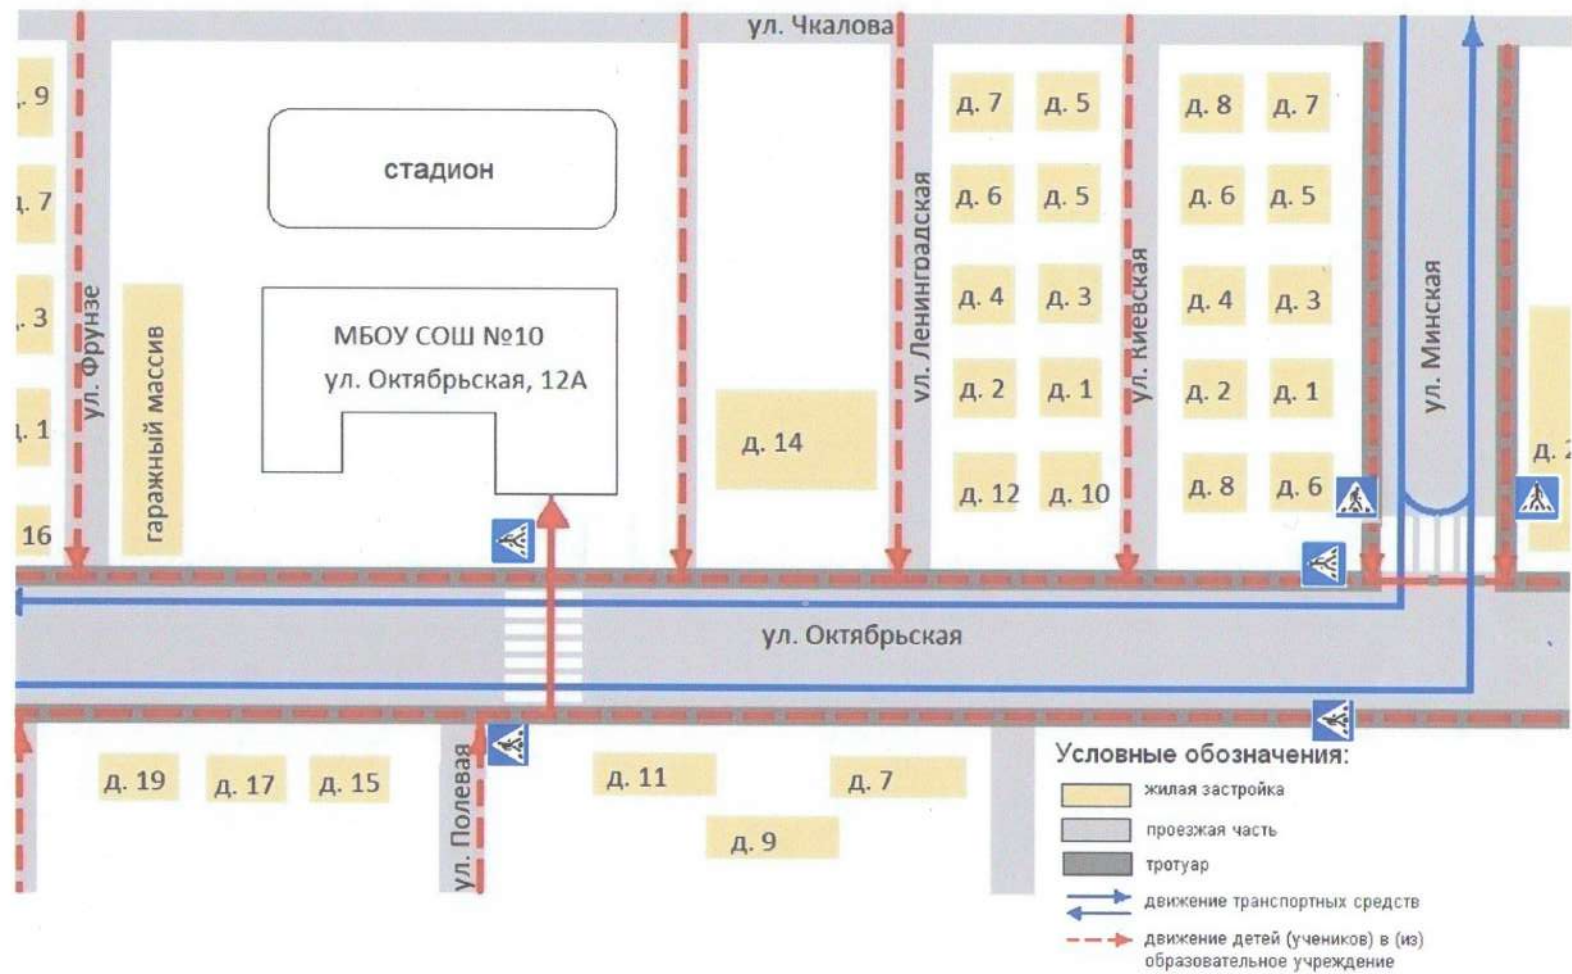

Маршруты движения организованных групп детей от МБОУ СОШ №10
к стадиону и МЭЦ "Юность"

Условные обозначения:

-  жилая застройка
-  проезжая часть
-  тротуар
-  направление безопасного движения детей

План-схема района расположения МБОУ СОШ №10 города Кузнецка
пути движения транспортных средств и детей (учеников)

**Схема организации дорожного движения в непосредственной близости от образовательного учреждения
с размещением соответствующих технических средств,
маршруты движения детей и расположение парковочных мест**

План-схема путей движения транспортных средств к местам разгрузки/погрузки и рекомендуемых безопасных путей передвижения детей по территории образовательного учреждения (в случае осуществления доставки грузов в ОУ автомобильным транспортом)

Условные обозначения:

-  въезд/выезд грузовых транспортных средств
-  выезд/въезд грузовых транспортных средств
-  движение грузовых транспортных средств по территории ОУ
-  движение детей по территории ОУ
-  место разгрузки/погрузки